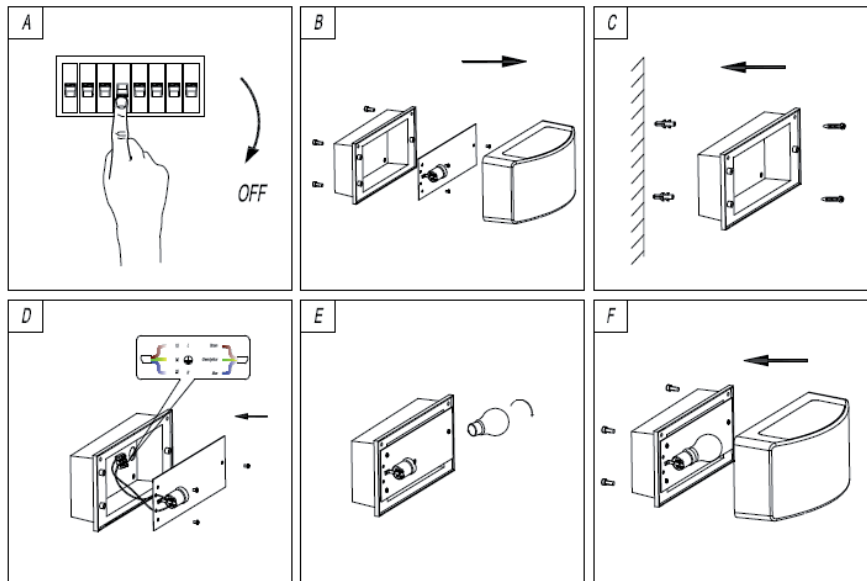

nova *line*

Plafoniera “Michelangelo”
con portalampada E27

BF22W-BF22D-BF22S

Istruzioni di montaggio / Mounting Instructions:

AVVERTENZE / WARNINGS:

- Questa lampada deve essere installata solo da personale qualificato.
This lamp must be installed by a qualified person only.
- Prima di accedere alla morsetteria assicurarsi di aver eliminato qualsiasi fonte di alimentazione.
Before obtaining access to terminals, all supply circuits must be disconnected.
- La lampadina, il portalampada e la cover possono riscaldarsi durante l'utilizzo, pertanto evitare di toccare queste parti per evitare incidenti.
The bulb, lamp holder or shade may get hot when the lamp is operating, do not touch them to avoid a hazard.
- La pulizia della superficie della lampada è fondamentale per evitarne il deterioramento e di conseguenza influenzare la durata della stessa e il rischio di incidenti.
Utilizzare un panno morbido e un detergente delicato non alcalino, assicurandosi che l'apparecchio sia spento.
Cleaning the surface of the lamp is fundamental to avoid deterioration of the surface that could adversely affect the life of the appliance and possibly result in a hazardous situation. Use a soft cloth and a mild detergent, not alkaline. Always switch off before cleaning.

MONTARE LA LAMPADA ACCANTO A TENDAGGI O A MATERIALI COMBUSTIBILI, OPPURE COPRIRLA, AUMENTA IL RISCHIO DI INCENDIO.

Made in P.R.C.