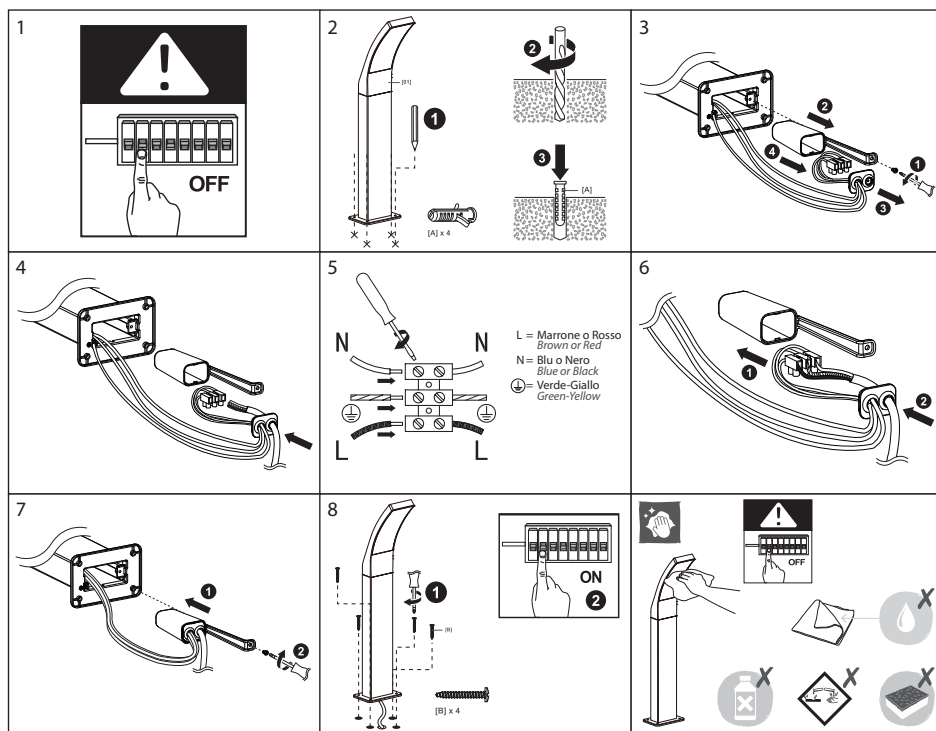

**nova** *line*

Lampioncino da esterno LED "Apollo"

GRW100B-GRW100W

## Istruzioni di montaggio / Mounting Instructions:

### AVVERTENZE / WARNINGS:

- Questa lampada deve essere installata solo da personale qualificato.  
*This lamp must be installed by a qualified person only.*
- Prima di accedere alla morsetteria assicurarsi di aver eliminato qualsiasi fonte di alimentazione.  
*Before obtaining access to terminals, all supply circuits must be disconnected.*
- La lampadina, il portalampada e la cover possono riscaldarsi durante l'utilizzo, pertanto evitare di toccare queste parti per evitare incidenti.  
*The bulb, lamp holder or shade may get hot when the lamp is operating, do not touch them to avoid a hazard.*
- La pulizia della superficie della lampada è fondamentale per evitarne il deterioramento e di con-