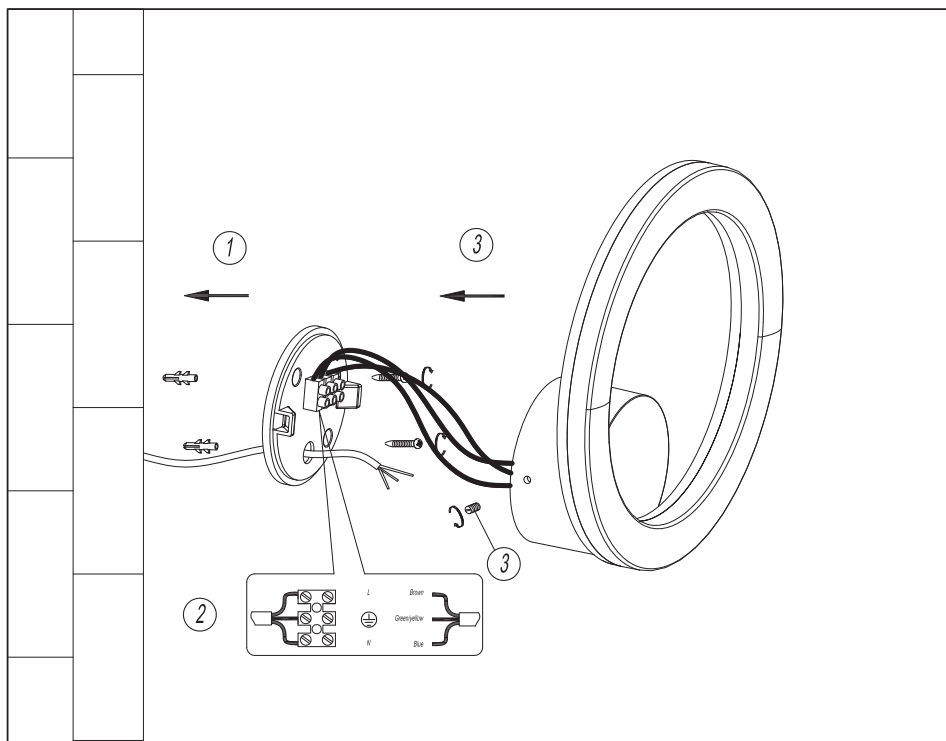

nova *line*

Applique da esterno LED "Afrodite"

GRW2208B-GRW2208W

Istruzioni di montaggio / Mounting Instructions:

AVVERTENZE / WARNINGS:

- Questa lampada deve essere installata solo da personale qualificato.
This lamp must be installed by a qualified person only.
- Prima di accedere alla morsetteria assicurarsi di aver eliminato qualsiasi fonte di alimentazione.
Before obtaining access to terminals, all supply circuits must be disconnected.
- La lampadina, il portalamпада e la cover possono riscaldarsi durante l'utilizzo, pertanto evitare di toccare queste parti per evitare incidenti.
The bulb, lamp holder or shade may get hot when the lamp is operating, do not touch them to avoid a hazard.
- La pulizia della superficie della lampada è fondamentale per evitarne il deterioramento e di con-