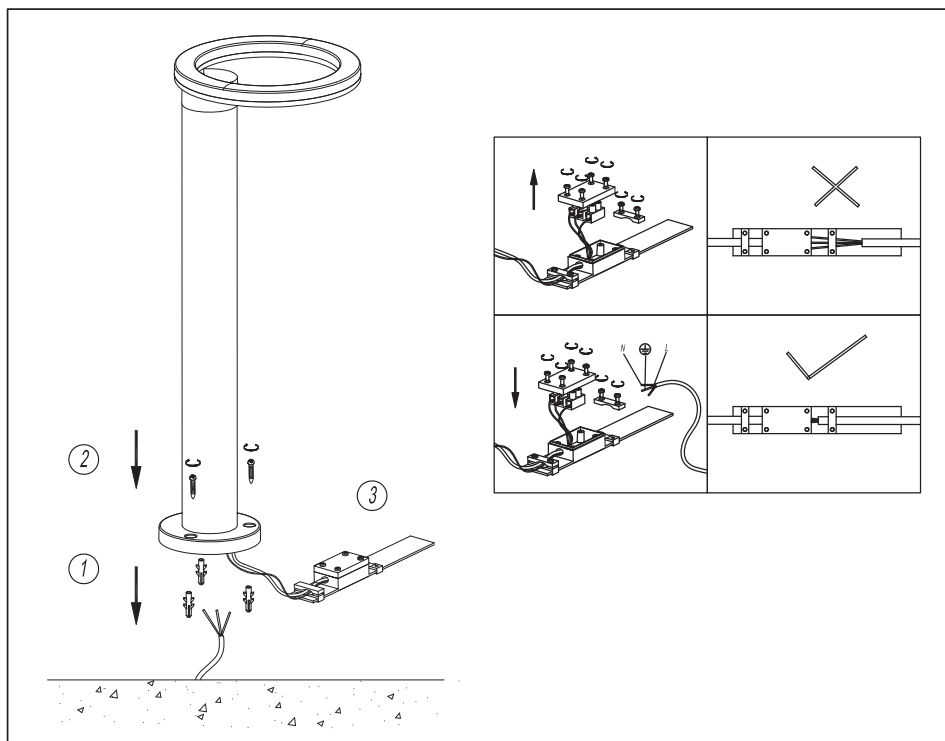

nova *line*

Lampioncino da esterno LED "Afrodite"

GRW2210B-GRW2210W

Istruzioni di montaggio / Mounting Instructions:

AVVERTENZE / WARNINGS:

- Questa lampada deve essere installata solo da personale qualificato.
This lamp must be installed by a qualified person only.
- Prima di accedere alla morsetteria assicurarsi di aver eliminato qualsiasi fonte di alimentazione.
Before obtaining access to terminals, all supply circuits must be disconnected.
- La lampadina, il portalamпада e la cover possono riscaldarsi durante l'utilizzo, pertanto evitare di toccare queste parti per evitare incidenti.
The bulb, lamp holder or shade may get hot when the lamp is operating, do not touch them to avoid a hazard.
- La pulizia della superficie della lampada è fondamentale per evitarne il deterioramento e di con-

seguenza influenzare la durata della stessa e il rischio di incidenti. Utilizzare un panno morbido e un detergente delicato non alcalino, assicurandosi che l'apparecchio sia spento.

Cleaning the surface of the lamp is fundamental to avoid deterioration of the surface that could adversely affect the life of the appliance and possibly result in a hazardous situation. Use a soft cloth and a mild detergent, not alkaline. Always switch off before cleaning.

MONTARE LA LAMPADA ACCANTO A TENDAGGI O A MATERIALI COMBUSTIBILI, OPPURE COPRIRLA, AUMENTA IL RISCHIO DI INCENDIO.

FIRE RISK EXISTS IF THE LAMP IS COVERED BY OR POSITIONED CLOSE TO CURTAINS OR OTHER COMBUSTIBLE MATERIALS.