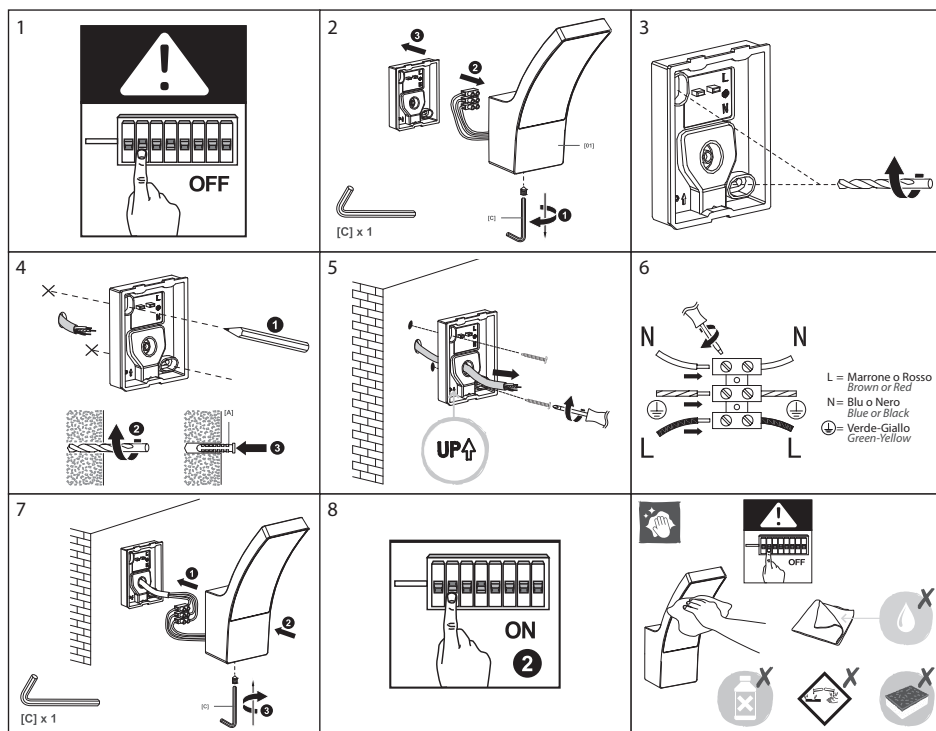

nova *line*

Applique da esterno LED "Apollo"

GRW222B-GRW222W

Istruzioni di montaggio / Mounting Instructions:

AVVERTENZE / WARNINGS:

- Questa lampada deve essere installata solo da personale qualificato.
This lamp must be installed by a qualified person only.
- Prima di accedere alla morsetteria assicurarsi di aver eliminato qualsiasi fonte di alimentazione.
Before obtaining access to terminals, all supply circuits must be disconnected.
- La lampadina, il portalampada e la cover possono riscaldarsi durante l'utilizzo, pertanto evitare di toccare queste parti per evitare incidenti.
The bulb, lamp holder or shade may get hot when the lamp is operating, do not touch them to avoid a hazard.
- La pulizia della superficie della lampada è fondamentale per evitarne il deterioramento e di con-

sequenza influenzare la durata della stessa e il rischio di incidenti. Utilizzare un panno morbido e un detergente delicato non alcalino, assicurandosi che l'apparecchio sia spento.
Cleaning the surface of the lamp is fundamental to avoid deterioration of the surface that could adversely affect the life of the appliance and possibly result in a hazardous situation. Use a soft cloth and a mild detergent, not alkaline. Always switch off before cleaning.

MONTARE LA LAMPADA ACCANTO A TENDAGGI O A MATERIALI COMBUSTIBILI, OPPURE COPRIRLA, AUMENTA IL RISCHIO DI INCENDIO.
FIRE RISK EXISTS IF THE LAMP IS COVERED BY OR POSITIONED CLOSE TO CURTAINS OR OTHER COMBUSTIBLE MATERIALS.