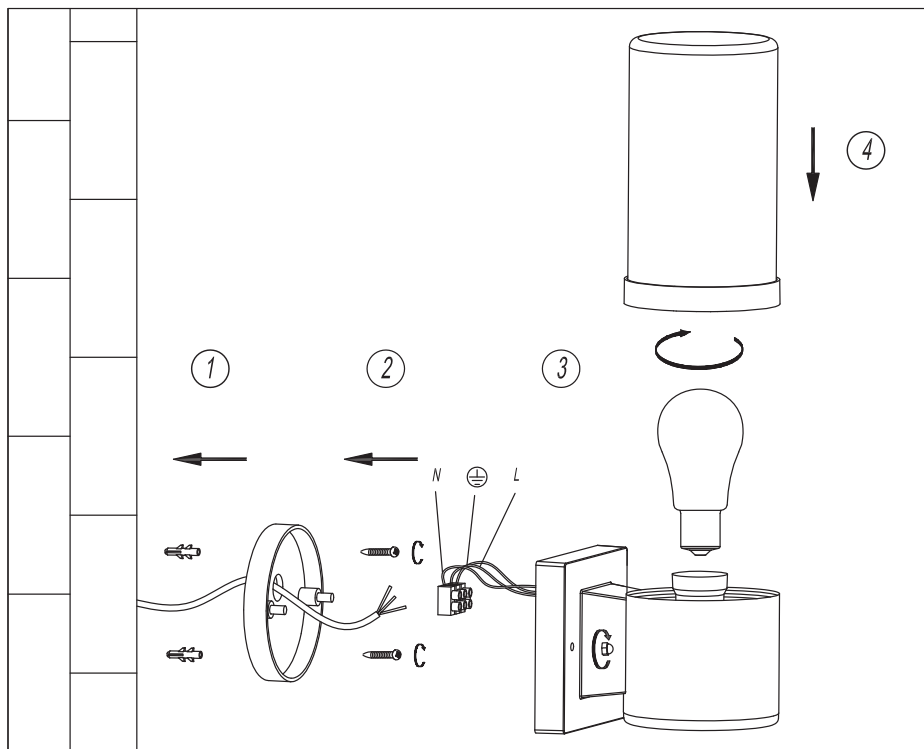

**nova** *line*

Applique da esterno "Dioniso"  
con portalampada E27

GRW240B-GRW240W

## Istruzioni di montaggio / Mounting Instructions:

### AVVERTENZE / WARNINGS:

- Questa lampada deve essere installata solo da personale qualificato.  
*This lamp must be installed by a qualified person only.*
- Prima di accedere alla morsettiera assicurarsi di aver eliminato qualsiasi fonte di alimentazione.  
*Before obtaining access to terminals, all supply circuits must be disconnected.*
- La lampadina, il portalampada e la cover possono riscaldarsi durante l'utilizzo, pertanto evitare di toccare queste parti per evitare incidenti.  
*The bulb, lamp holder or shade may get hot when the lamp is operating, do not touch them to avoid a hazard.*
- La pulizia della superficie della lampada è fondamentale per evitarne il deterioramento e di con-