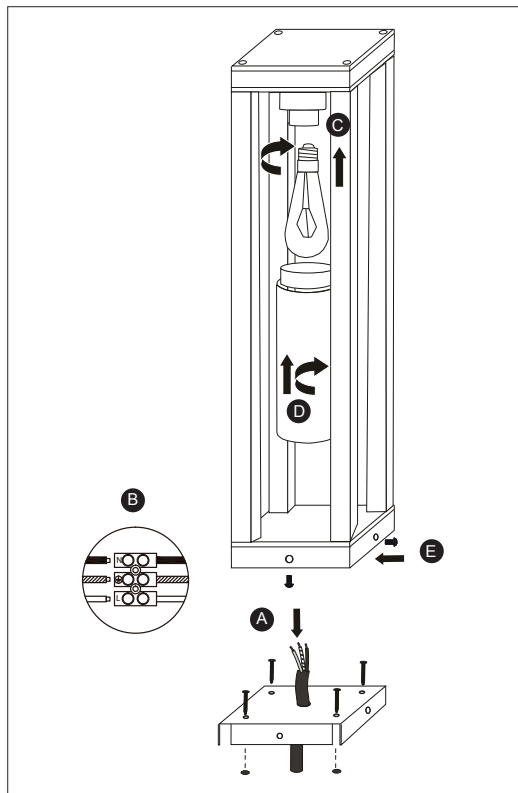

nova *line*

Lampioncino da esterno "Ermes"
con portalampada E27

GRW2692B-GRW2692W

Istruzioni di montaggio / Mounting Instructions:

AVVERTENZE / WARNINGS:

- Questa lampada deve essere installata solo da personale qualificato.
This lamp must be installed by a qualified person only.
- Prima di accedere alla morsettiera assicurarsi di aver eliminato qualsiasi fonte di alimentazione.
Before obtaining access to terminals, all supply circuits must be disconnected.
- La lampadina, il portalampada e la cover possono riscaldarsi durante l'utilizzo, pertanto evitare di toccare queste parti per evitare incidenti.
The bulb, lamp holder or shade may get hot when the lamp is operating, do not touch them to avoid a hazard.
- La pulizia della superficie della lampada è fondamentale per evitarne il deterioramento e di con-