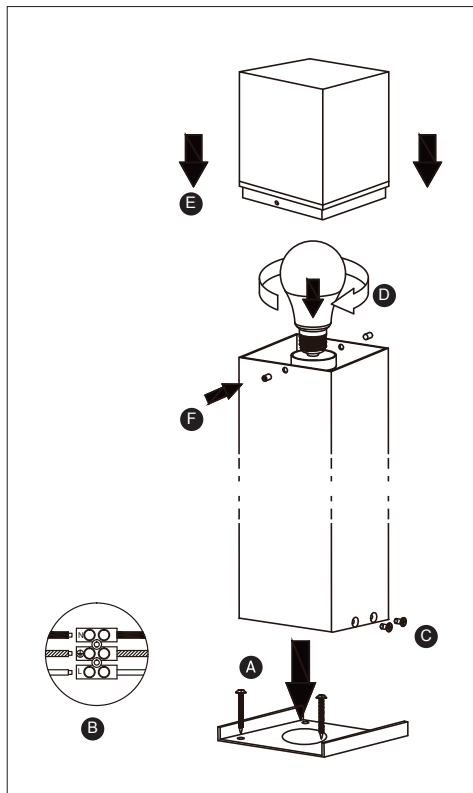

nova *line*

Lampioncino da esterno "Artemide"
con portalampada E27

GRW2773

Istruzioni di montaggio / Mounting Instructions:

AVVERTENZE / WARNINGS:

- Questa lampada deve essere installata solo da personale qualificato.
This lamp must be installed by a qualified person only.
- Prima di accedere alla morsetteria assicurarsi di aver eliminato qualsiasi fonte di alimentazione.
Before obtaining access to terminals, all supply circuits must be disconnected.
- La lampadina, il portalampada e la cover possono riscaldarsi durante l'utilizzo, pertanto evitare di toccare queste parti per evitare incidenti.
The bulb, lamp holder or shade may get hot when the lamp is operating, do not touch them to avoid a hazard.
- La pulizia della superficie della lampada è fondamentale per evitarne il deterioramento e di con-