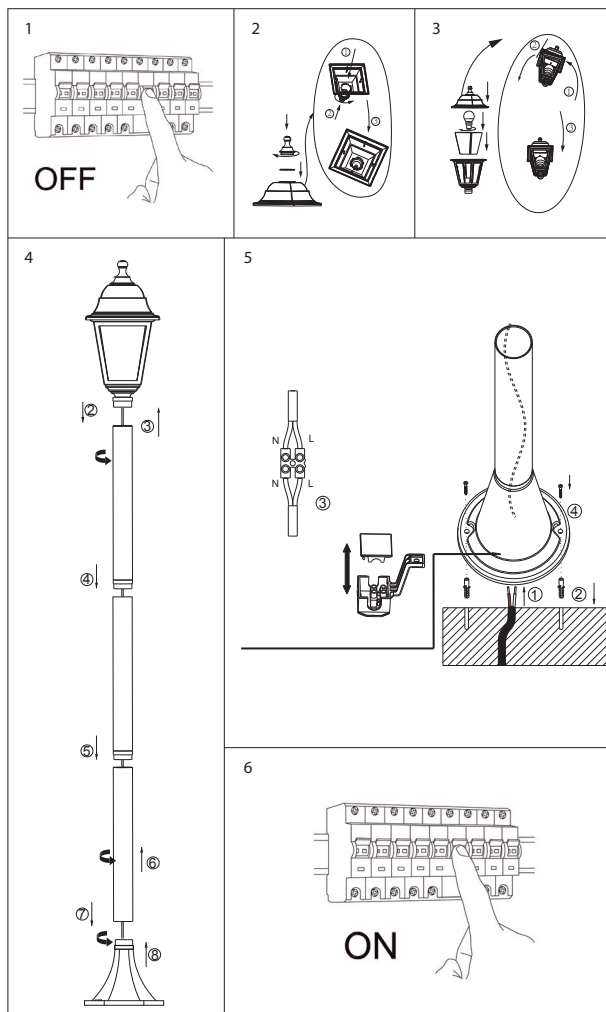

Istruzioni di montaggio / Mounting Instructions:

AVVERTENZE / WARNINGS:

- Questa lampada deve essere installata solo da personale qualificato.

This lamp must be installed by a qualified person only.

- Prima di accedere alla morsetteria assicurarsi di aver eliminato qualsiasi fonte di alimentazione. *Before obtaining access to terminals, all supply circuits must be disconnected.*

- La lampadina, il portalampada e la cover possono riscaldarsi durante l'utilizzo, pertanto evitare di toccare queste parti per evitare incidenti.

The bulb, lamp holder or shade may get hot when the lamp is operating, do not touch them to avoid a hazard.

- La pulizia della superficie della lampada è fondamentale per evitarne il deterioramento e di conseguenza influenzare la durata della stessa e il rischio di incidenti. Utilizzare un panno morbido e un detergente delicato non alcalino, assicurandosi che l'apparecchio sia spento.

Cleaning the surface of the lamp is fundamental to avoid deterioration of the surface that could adversely affect the life of the appliance and possibly result in a hazardous situation. Use a soft cloth and a mild detergent, not alkaline. Always switch off before cleaning.

MONTARE LA LAMPADA ACCANTO A TENDAGGI O A MATERIALI COMBUSTIBILI, OPPURE COPRIRLA, AUMENTA IL RISCHIO DI INCENDIO.

FIRE RISK EXISTS IF THE LAMP IS COVERED BY OR POSITIONED CLOSE TO CURTAINS OR OTHER COMBUSTIBLE MATERIALS.

Made in P.R.C.