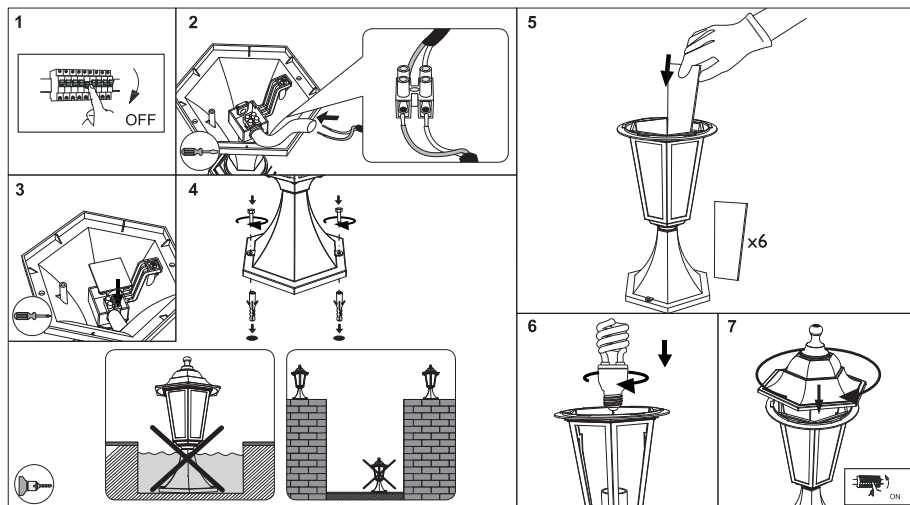

nova *line*

Lampioncino da esterno "Poseidone"
con portalampada E27

GV605B

Istruzioni di montaggio / *Mounting Instructions:*

AVVERTENZE / WARNINGS:

- Questa lampada deve essere installata solo da personale qualificato.
This lamp must be installed by a qualified person only.
- Prima di accedere alla morsetteria assicurarsi di aver eliminato qualsiasi fonte di alimentazione.
Before obtaining access to terminals, all supply circuits must be disconnected.
- La lampadina, il portalampada e la cover possono riscaldarsi durante l'utilizzo, pertanto evitare di toccare queste parti per evitare incidenti.
The bulb, lamp holder or shade may get hot when the lamp is operating, do not touch them to avoid a hazard.
- La pulizia della superficie della lampada è fondamentale per evitarne il deterioramento e di conseguenza influenzare la durata della stessa e il rischio di incidenti. Utilizzare un panno morbido e un detergente delicato non alcalino, assicurandosi che l'apparecchio sia spento.
Cleaning the surface of the lamp is fundamental to avoid deterioration of the surface that could adversely affect the life of the appliance and possibly result in a hazardous situation. Use a soft cloth and a mild detergent, not alkaline. Always switch off before cleaning.

MONTARE LA LAMPADA ACCANTO A TENDAGGI O A MATERIALI COMBUSTIBILI, OPPURE COPRIRLA, AUMENTA IL RISCHIO DI INCENDIO.

FIRE RISK EXISTS IF THE LAMP IS COVERED BY OR POSITIONED CLOSE TO CURTAINS OR OTHER COMBUSTIBLE MATERIALS.