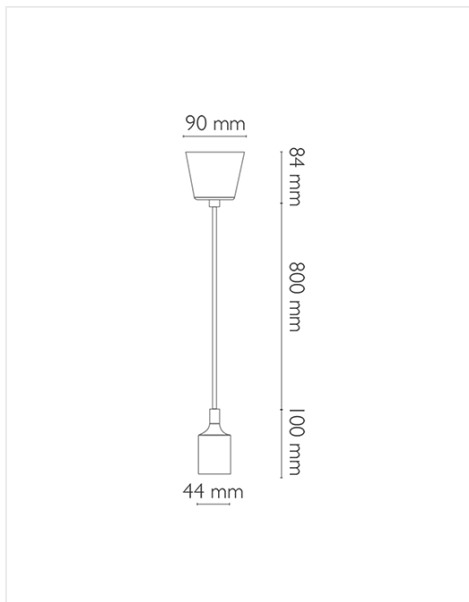

## CE127

PENDEL IN PLASTICA E27, CELESTE

### INFORMAZIONI

Marca:NOVA LINE  
Tipo di Cavo:In tessuto trecciato a colore  
Colore:Celeste  
Base Lampada:E27  
Dimensioni:984 mm  
Uso:Interno  
Materiale:Plastica e silicone

### CARATTERISTICHE ELETTRICHE

Tensione Nominale:250 V  
Lunghezza Cavo:0,8 m  
Sezione Cavo:2G0.75 mm<sup>2</sup>  
Corrente:4 A

### LOGISTICA

Tipo di Confezione:Busta+Cavaliere/Bag+Headcard  
Lunghezza cm:20  
Profondità cm:10.5  
Pz per Conf.:1  
Pz Inner:40  
ITF Inner:18028274099604  
Peso Inner Kg:5.319  
Altezza Inner cm:31  
Profondità Inner cm:42  
EAN Conf.:8028274099607  
Pezzi Master:  
ITF Master:  
Peso Master Kg:  
Altezza Master cm:  
Profondità Master cm:  
Peso Lordo Kg:0.132975  
Altezza cm:27