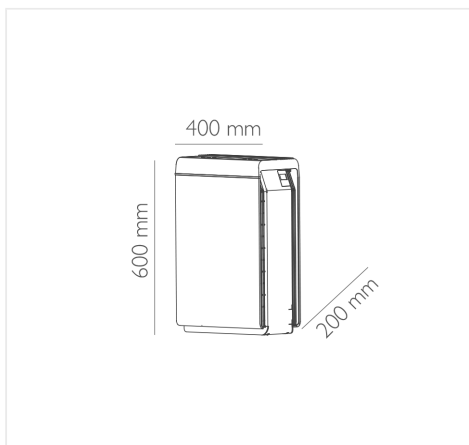

novaline

NOVA Italia S.p.A.

Via Vecchia Scorciosa 33-35 - 66022 Fossacesia (Ch)

Tel. 0872 578934 (15 linee r.a.) - Fax 0872 57670

www.novaline.it - info@novaline.it

P.I.: 01956430696 - C.C.I.A.A. CH140833 - Capitale Sociale: € 1.100.000,00 i.v.

RAEE: IT08020000003247

Azienda con sistema

di gestione certificato

ISO 9001: 2015

Certificato N. IT 15/0141

NovaLine.it

novaline.it

novaline.it

APH350

PURIFICATORE D'ARIA PROFESSIONALE, 85W 7 LIVELLI DI
FILTRO 350M³/H

INFORMAZIONI

Marca:NOVA LINE

Altre Caratteristiche:Pre-filtro, filtro catalizzatore a freddo, filtro carboni attivi, filtro antibatterico, filtro HEPA ad alta efficienza, sterilizzazione UV, rilascio anioni. Concentrazione di anioni 10 milioni /cm³; quantità di particolato aria pulita (CADR) 160 m³/h; area applicabile 130 m²; rumore 40-60 dB

Dimensioni:400x200x600 mm

Uso:Interno

CARATTERISTICHE ELETTRICHE

Tensione Nominale:220-240 V; Fare riferimento alla targhetta sul retro della macchina

Potenza:85 W

LOGISTICA

EAN Conf.:8028274112283

Pz per Conf.:1