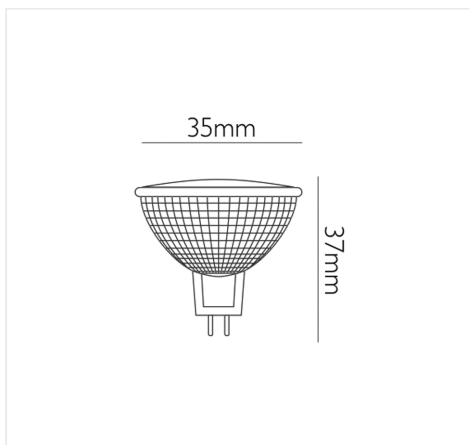

DR3535

LAMPADINA ALOGENA DICROICA 35 W 12 V, GU4 Ø 35 MM

INFORMAZIONI

Marca:NOVA LINE

Materiale:Vetro+Alluminio

Tipo di Lampada:Alogena-Halogen

Base Lampada:GU4

Dimensioni:35xØ37 mm

Altezza Inner cm:14

Profondità Inner cm:23.5

Peso Inner Kg:0.318

Altezza cm:12.2

Lunghezza cm:7.3

Profondità cm:5