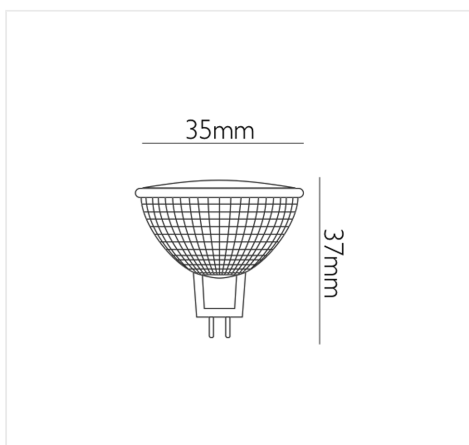

# DR3535C

LAMPADINA ALOGENA DICROICA 35 W 12 V, GU4 Ø 35 MM

## INFORMAZIONI

Marca:NOVA LINE  
Materiale:Vetro+Alluminio  
Tipo di Lampada:Alogena-Halogen  
Base Lampada:GU4  
Dimensioni:35xØ37 mm  
Uso:Interno