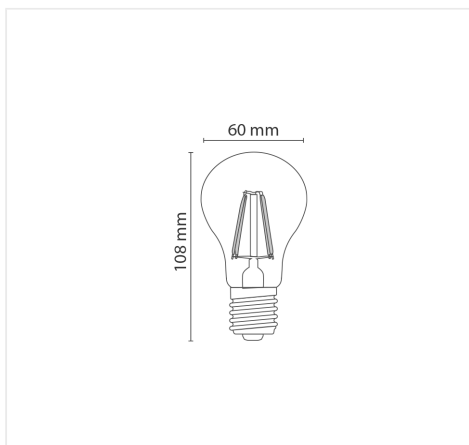

GFG30A2

GOCCIA LED VINTAGE A FILAMENTO 4 W E27, LUCE CALDA 2700 K

INFORMAZIONI

Marca:NOVA LINE

Materiale:Vetro +alluminio

Tipo di Lampada:Led

Base Lampada:E27

Dimensioni:108x60 mm

Lumen (Lm) :420

Tipo di Led:Filamento

Classe Energetica:F

Temperatura di Colore:2700 K

Resa Cromatica:> 80

Gradi Diffusione:330°

Numero di Accensioni:10000

Durata in Ore (h):20000