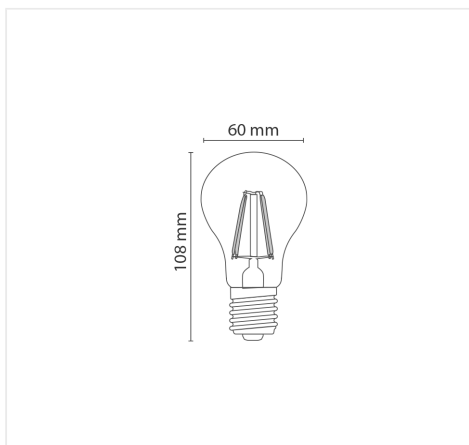

GFG50A2

GOCCIA LED VINTAGE A FILAMENTO 7 W E27, LUCE CALDA 2700 K

INFORMAZIONI

Marca:NOVA LINE

Materiale:Vetro +alluminio

Tipo di Lampada:Led

Base Lampada:E27

Dimensioni:108x60 mm

Lumen (Lm) :760

Tipo di Led:Filamento

Classe Energetica:F

Temperatura di Colore:2700 K

Resa Cromatica:> 80

Gradi Diffusione:330°

Numero di Accensioni:10000

Durata in Ore (h):20000