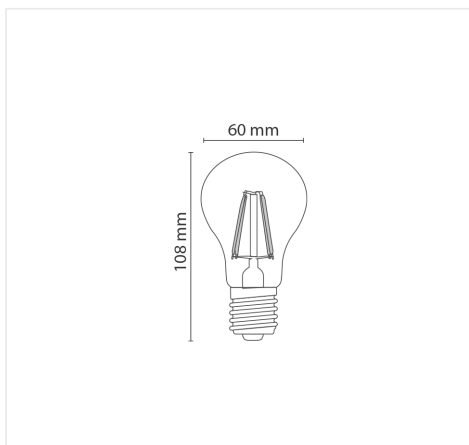

GFG90A2

GOCCIA LED VINTAGE A FILAMENTO 11 W E27, LUCE CALDA 2700 K

INFORMAZIONI

Marca:NOVA LINE

Materiale:Vetro +alluminio

Tipo di Lampada:Led

Base Lampada:E27

Dimensioni:108x60 mm

Lumen (Lm) :1220

Tipo di Led:Filamento

Classe Energetica:E

Temperatura di Colore:2700 K

Resa Cromatica:> 80

Gradi Diffusione:360°

Numero di Accensioni:10000

Durata in Ore (h):20000