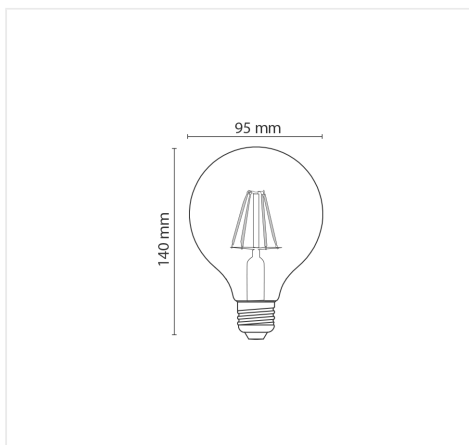

NOVA line

NOVA Italia S.p.A.

Via Vecchia Scorciosa 33-35 - 66022 Fossacesia (Ch)

Tel. 0872 578934 (15 linee r.a.) - Fax 0872 57670

www.novaline.it - info@novaline.it

P.I.: 01956430696 - C.C.I.A.A. CH140833 - Capitale Sociale: € 1.100.000,00 i.v.

RAEE: IT08020000003247

Azienda con sistema

di gestione certificato

ISO 9001: 2015

Certificato N. IT 15/0141

GFGL50A2

GLOBO G95 LED VINTAGE A FILAMENTO 7 W E27, LUCE CALDA 2700 K

INFORMAZIONI

Marca:NOVA LINE

Materiale:Vetro +alluminio

Tipo di Lampada:Led

Base Lampada:E27

Dimensioni:140x95 mm

Uso:Interno

CARATTERISTICHE ELETTRICHE

Tensione Nominale:220-240 V

Corrente:61 mA

Fattore di Potenza:>0,5

Potenza:7 W

Frequenza:50/60 Hz

CARATTERISTICHE ILLUMINOTECNICHE

Lumen (Lm) :760

Tipo di Led:Filamento

Classe Energetica:F

Temperatura di Colore:2700 K

Resa Cromatica:> 80

Gradi Diffusione:330°

Numero di Accensioni:10000

Durata in Ore (h):20000

Dimmerabile:NO

Equivalenza incandescenza:57 W

Tempo di innesco:istantaneo

LOGISTICA

EAN Conf.:8028274115468

Pz per Conf.:1

ITF Inner:18028274115465

Pz Inner:10

ITF Master:28028274115462

Pezzi Master:50

Tipo di Confezione:Box