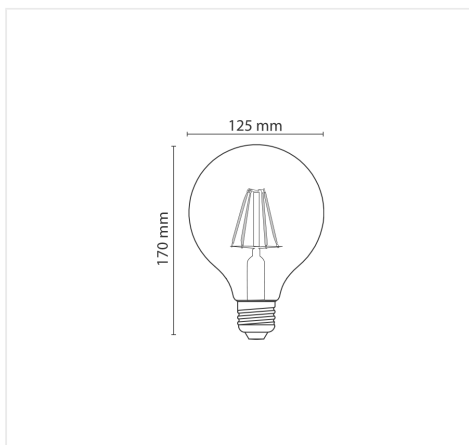

novaline

NOVA Italia S.p.A.

Via Vecchia Scorciosa 33-35 - 66022 Fossacesia (Ch)

Tel. 0872 578934 (15 linee r.a.) - Fax 0872 57670

www.novaline.it - info@novaline.it

P.I.: 01956430696 - C.C.I.A.A. CH140833 - Capitale Sociale: € 1.100.000,00 i.v.

RAEE: IT08020000003247

Azienda con sistema
di gestione certificato
ISO 9001: 2015
Certificato N. IT 15/0141

NovaLine.it novaline.it novaline.it

GFGL70A2

GLOBO G125 LED VINTAGE A FILAMENTO 8 W E27, LUCE CALDA 2700 K

INFORMAZIONI

Marca:NOVA LINE

Materiale:Vetro +alluminio

Tipo di Lampada:Led

Base Lampada:E27

Dimensioni:170x125 mm

Uso:Interno

CARATTERISTICHE ELETTRICHE

Tensione Nominale:220-240 V

Corrente:69 mA

Fattore di Potenza:>0,5

Potenza:8 W

Frequenza:50/60 Hz

CARATTERISTICHE ILLUMINOTECNICHE

Lumen (Lm) :950

Tipo di Led:Filamento

Classe Energetica:E

Temperatura di Colore:2700 K

Resa Cromatica:> 80

Gradi Diffusione:330°

Numero di Accensioni:10000

Durata in Ore (h):20000

Dimmerabile:NO

Equivalenza incandescenza:69 W

Tempo di innesco:istantaneo

LOGISTICA

EAN Conf.:8028274115475

Pz per Conf.:1

ITF Inner:18028274115472

Pz Inner:10

ITF Master:28028274115479

Pezzi Master:40

Tipo di Confezione:Box