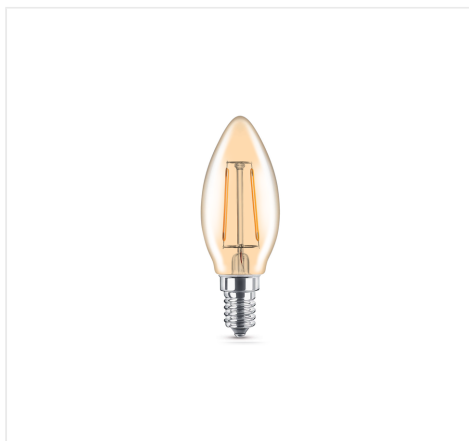

RAEE: IT08020000003247

Azienda con sistema

di gestione certificato

ISO 9001: 2015

Certificato N. IT 15/0141

GFL30A

OLIVA LED VINTAGE A FILAMENTO 4 W E14, LUCE CALDA
2700 K

INFORMAZIONI

Marca:NOVA LINE

Materiale:Vetro +alluminio

Tipo di Lampada:Led

Base Lampada:E14

Dimensioni:98x35 mm

Uso:Interno

CARATTERISTICHE ELETTRICHE

Tensione Nominale:220-240 V

Temperatura di Colore:2700 K

Resa Cromatica:> 80

Gradi Diffusione:330°

Numero di Accensioni:7500

Durata in Ore (h):15000

Dimmerabile:NO

Equivalenza incandescenza:37 W

Tempo di innesco:istantaneo