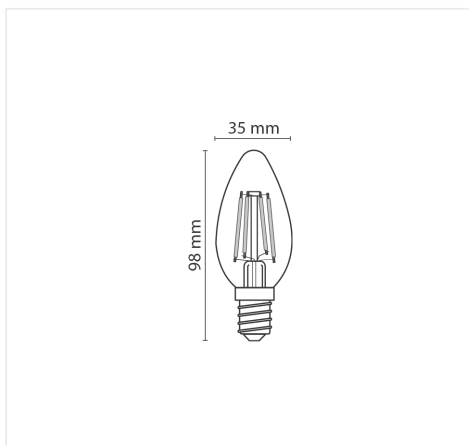

NOVA line

NOVA Italia S.p.A.

Via Vecchia Scorciosa 33-35 - 66022 Fossacesia (Ch)

Tel. 0872 578934 (15 linee r.a.) - Fax 0872 57670

www.novaline.it - info@novaline.it

P.I.: 01956430696 - C.C.I.A.A. CH140833 - Capitale Sociale: € 1.100.000,00 i.v.

RAEE: IT08020000003247

Azienda con sistema

di gestione certificato

ISO 9001: 2015

Certificato N. IT 15/0141

GFL30A2

OLIVA LED VINTAGE A FILAMENTO 4 W E14, LUCE CALDA 2700 K

INFORMAZIONI

Marca:NOVA LINE

Materiale:Vetro +alluminio

Tipo di Lampada:Led

Base Lampada:E14

Dimensioni:98x35 mm

Uso:Interno

CARATTERISTICHE ELETTRICHE

Tensione Nominale:220-240 V

Corrente:30 mA

Fattore di Potenza:>0,4

Potenza:4 W

Frequenza:50/60 Hz

CARATTERISTICHE ILLUMINOTECNICHE

Lumen (Lm) :420

Tipo di Led:Filamento

Classe Energetica:F

Temperatura di Colore:2700 K

Resa Cromatica:> 80

Gradi Diffusione:330°

Numero di Accensioni:10000

Durata in Ore (h):20000

Dimmerabile:NO

Equivalenza incandescenza:37 W

Tempo di innesco:istantaneo

LOGISTICA

EAN Conf.:8028274115420

Pz per Conf.:1

ITF Inner:18028274115427

Pz Inner:10

ITF Master:28028274115424

Pezzi Master:100

Tipo di Confezione:Box