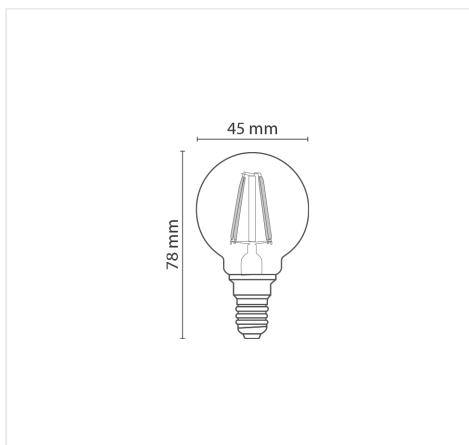

NOVA line

NOVA Italia S.p.A.

Via Vecchia Scorciosa 33-35 - 66022 Fossacesia (Ch)

Tel. 0872 578934 (15 linee r.a.) - Fax 0872 57670

www.novaline.it - info@novaline.it

P.I.: 01956430696 - C.C.I.A.A. CH140833 - Capitale Sociale: € 1.100.000,00 i.v.

RAEE: IT08020000003247

Azienda con sistema
di gestione certificato
ISO 9001: 2015
Certificato N. IT 15/0141

NovaLine.it

novaline.it

novaline.it

GFS30A2

SFERA LED VINTAGE A FILAMENTO 4 W E14, LUCE CALDA
2700 K

INFORMAZIONI

Marca:NOVA LINE

Materiale:Vetro +alluminio

Tipo di Lampada:Led

Base Lampada:E14

Dimensioni:78x45 mm

Uso:Interno

CARATTERISTICHE ELETTRICHE

Tensione Nominale:220-240 V

Corrente:30 mA

Fattore di Potenza:>0,4

Potenza:4 W

Frequenza:50/60 Hz

CARATTERISTICHE ILLUMINOTECNICHE

Lumen (Lm) :420

Tipo di Led:Filamento

Classe Energetica:F

Temperatura di Colore:2700 K

Resa Cromatica:> 80

Gradi Diffusione:360°

Numero di Accensioni:10000

Durata in Ore (h):20000

Dimmerabile:NO

Equivalenza incandescenza:37 W

Tempo di innesco:istantaneo

LOGISTICA

EAN Conf.:8028274115406

Pz per Conf.:1

ITF Inner:18028274115403

Pz Inner:10

ITF Master:28028274115400

Pezzi Master:100

Tipo di Confezione:Box