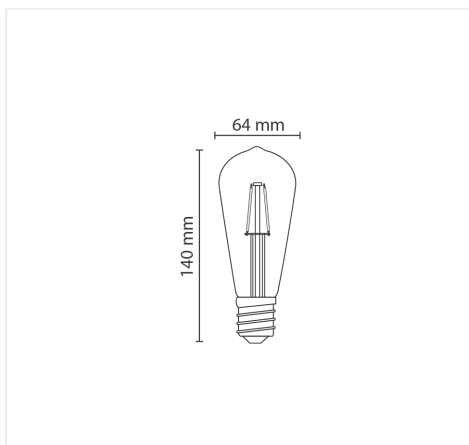

NOVA line

NOVA Italia S.p.A.

Via Vecchia Scorciosa 33-35 - 66022 Fossacesia (Ch)

Tel. 0872 578934 (15 linee r.a.) - Fax 0872 57670

www.novaline.it - info@novaline.it

P.I.: 01956430696 - C.C.I.A.A. CH140833 - Capitale Sociale: € 1.100.000,00 i.v.

RAEE: IT08020000003247

Azienda con sistema

di gestione certificato

ISO 9001: 2015

Certificato N. IT 15/0141

GFT40A2

BULBO ST64 LED VINTAGE A FILAMENTO 6 W E27, LUCE CALDA 2700 K

INFORMAZIONI

Marca:NOVA LINE

Materiale:Vetro +alluminio

Tipo di Lampada:Led

Base Lampada:E27

Dimensioni:140x64 mm

Uso:Interno

CARATTERISTICHE ELETTRICHE

Tensione Nominale:220-240 V

Corrente:52 mA

Fattore di Potenza:>0,5

Potenza:6 W

Frequenza:50/60 Hz

CARATTERISTICHE ILLUMINOTECNICHE

Lumen (Lm) :570

Tipo di Led:Filamento

Classe Energetica:F

Temperatura di Colore:2700 K

Resa Cromatica:> 80

Gradi Diffusione:330°

Numero di Accensioni:10000

Durata in Ore (h):20000

Dimmerabile:NO

Equivalenza incandescenza:46 W

Tempo di innesco:istantaneo

LOGISTICA

EAN Conf.:8028274115444

Pz per Conf.:1

ITF Inner:18028274115441

Pz Inner:10

ITF Master:28028274115448

Pezzi Master:100

Tipo di Confezione:Box