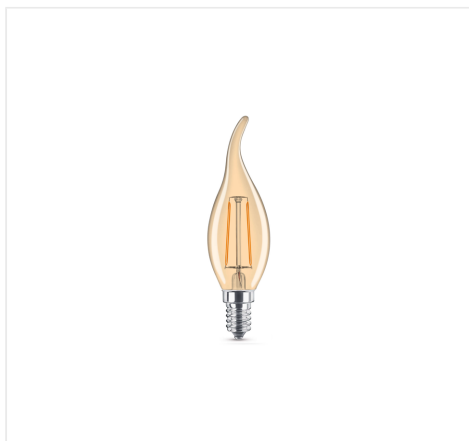

RAEE: IT08020000003247

Azienda con sistema

di gestione certificato

ISO 9001: 2015

Certificato N. IT 15/0141

GFV30A

COLPO DI VENTO LED VINTAGE A FILAMENTO 4 W E14,
LUCE CALDA 2700 K

INFORMAZIONI

Marca:NOVA LINE

Materiale:Vetro +alluminio

Tipo di Lampada:Led

Base Lampada:E14

Dimensioni:118x35 mm

Uso:Interno

CARATTERISTICHE ELETTRICHE

Tensione Nominale:220-240 V

Temperatura di Colore:2700 K

Resa Cromatica:> 80

Gradi Diffusione:330°

Numero di Accensioni:7500

Durata in Ore (h):15000

Dimmerabile:NO

Equivalenza incandescenza:37 W

Tempo di innesco:istantaneo