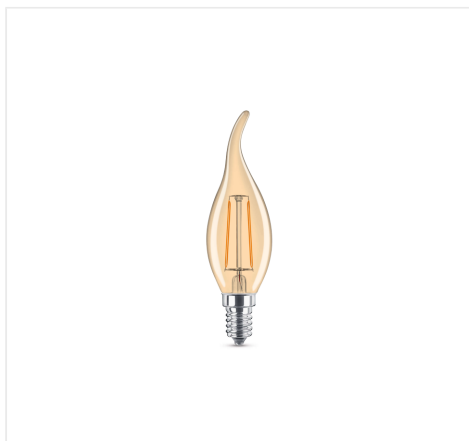

RAEE: IT08020000003247

Azienda con sistema

di gestione certificato

ISO 9001: 2015

Certificato N. IT 15/0141

GFV30A2

COLPO DI VENTO LED VINTAGE A FILAMENTO 4 W E14,
LUCE CALDA 2700 K

INFORMAZIONI

Marca:NOVA LINE

Materiale:Vetro +alluminio

Tipo di Lampada:Led

Base Lampada:E14

Dimensioni:117x35 mm

Uso:Interno

CARATTERISTICHE ELETTRICHE

Tensione Nominale:220-240 V

Temperatura di Colore:2700 K

Resa Cromatica:> 80

Gradi Diffusione:360°

Numero di Accensioni:10000

Durata in Ore (h):20000

Dimmerabile:NO

Equivalenza incandescenza:37 W

Tempo di innesco:istantaneo