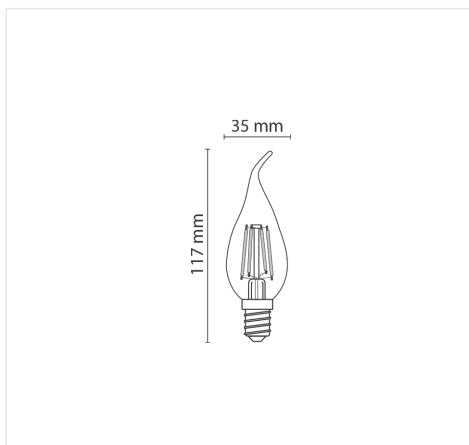

NOVA line

NOVA Italia S.p.A.

Via Vecchia Scorciosa 33-35 - 66022 Fossacesia (Ch)

Tel. 0872 578934 (15 linee r.a.) - Fax 0872 57670

www.novaline.it - info@novaline.it

P.I.: 01956430696 - C.C.I.A.A. CH140833 - Capitale Sociale: € 1.100.000,00 i.v.

RAEE: IT08020000003247

Azienda con sistema

di gestione certificato

ISO 9001: 2015

Certificato N. IT 15/0141

GFV30A2

COLPO DI VENTO LED VINTAGE A FILAMENTO 4 W E14,
LUCE CALDA 2700 K

INFORMAZIONI

Marca:NOVA LINE

Materiale:Vetro +alluminio

Tipo di Lampada:Led

Base Lampada:E14

Dimensioni:117x35 mm

Uso:Interno

CARATTERISTICHE ELETTRICHE

Tensione Nominale:220-240 V

Corrente:31 mA

Fattore di Potenza:>0,4

Potenza:4 W

Frequenza:50/60 Hz

CARATTERISTICHE ILLUMINOTECNICHE

Lumen (Lm) :420

Tipo di Led:Filamento

Classe Energetica:F

Temperatura di Colore:2700 K

Resa Cromatica:> 80

Gradi Diffusione:360°

Numero di Accensioni:10000

Durata in Ore (h):20000

Dimmerabile:NO

Equivalenza incandescenza:37 W

Tempo di innesco:istantaneo

LOGISTICA

EAN Conf.:8028274115437

Pz per Conf.:1

ITF Inner:18028274115434

Pz Inner:10

ITF Master:28028274115431

Pezzi Master:100

Tipo di Confezione:Box