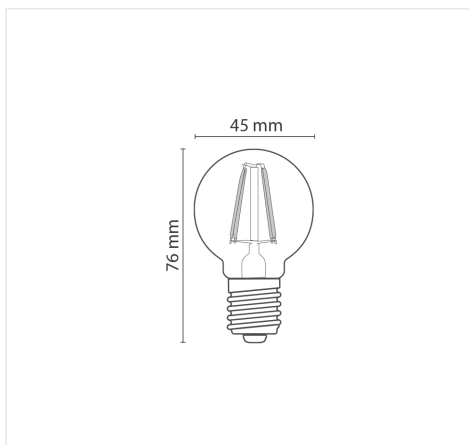

NOVA line

NOVA Italia S.p.A.

Via Vecchia Scorciosa 33-35 - 66022 Fossacesia (Ch)

Tel. 0872 578934 (15 linee r.a.) - Fax 0872 57670

www.novaline.it - info@novaline.it

P.I.: 01956430696 - C.C.I.A.A. CH140833 - Capitale Sociale: € 1.100.000,00 i.v.

RAEE: IT08020000003247

Azienda con sistema

di gestione certificato

ISO 9001: 2015

Certificato N. IT 15/0141

GFX30A2

SFERA LED VINTAGE A FILAMENTO 4 W E27, LUCE CALDA 2700 K

INFORMAZIONI

Marca:NOVA LINE

Materiale:Vetro +alluminio

Tipo di Lampada:Led

Base Lampada:E27

Dimensioni:76x45 mm

Uso:Interno

CARATTERISTICHE ELETTRICHE

Tensione Nominale:220-240 V

Corrente:31 mA

Fattore di Potenza:>0,4

Potenza:4 W

Frequenza:50/60 Hz

CARATTERISTICHE ILLUMINOTECNICHE

Lumen (Lm) :420

Tipo di Led:Filamento

Classe Energetica:F

Temperatura di Colore:2700 K

Resa Cromatica:> 80

Gradi Diffusione:360°

Numero di Accensioni:10000

Durata in Ore (h):20000

Dimmerabile:NO

Equivalenza incandescenza:37 W

Tempo di innesco:istantaneo

LOGISTICA

EAN Conf.:8028274115413

Pz per Conf.:1

ITF Inner:18028274115410

Pz Inner:10

ITF Master:28028274115417

Pezzi Master:100

Tipo di Confezione:Box