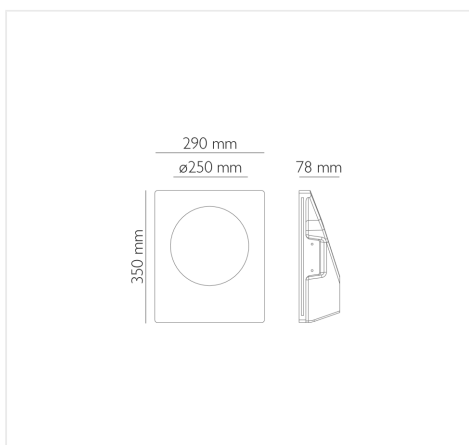

GMR200

STRUTTURA IN GESSO DA PARETE DA INCASSO, BASE
GU10, 350X290X78 MM

INFORMAZIONI

Marca:NOVA LINE

Materiale:Gesso + Metallo

Dimensioni:350x290x78 mm

Uso:Interno

CARATTERISTICHE ELETTRICHE

Grado di Protezione:IP20

LOGISTICA

EAN Conf.:8028274105728

Pz per Conf.:1

ITF Inner:18028274105725

Pz Inner:3

Peso Lordo Kg:4.351

Tipo di Confezione:Box

Altezza Inner cm:44.5

Profondità Inner cm:42.5

Peso Inner Kg:13.053

Altezza cm:14.5

Lunghezza cm:35

Profondità cm:41.5