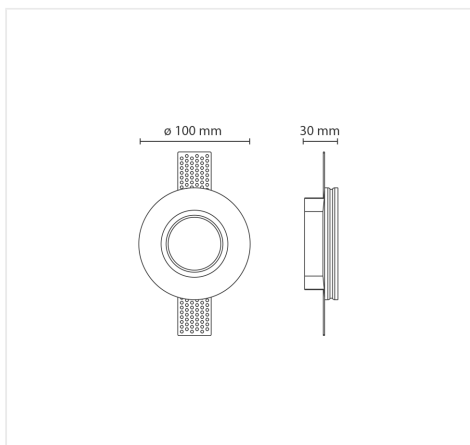

GSR050

STRUTTURA IN GESSO DA SOFFITTO GU10, DA INCASSO,
D. 100X30 MM

INFORMAZIONI

Marca:NOVA LINE

Materiale:Gesso + Metallo

Dimensioni:Ø 100x30 mm

Uso:Interno

CARATTERISTICHE ELETTRICHE