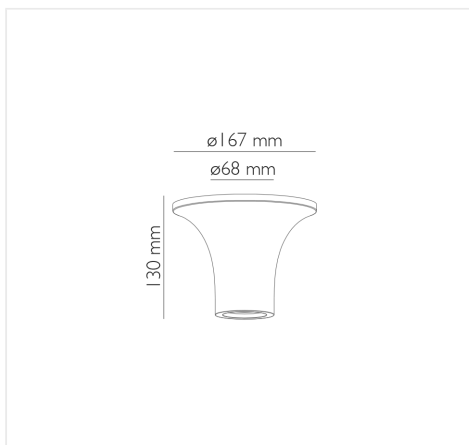

## GSS200

STRUTTURA IN GESSO DA SOFFITTO GU10, D. 167X68X130 MM

### INFORMAZIONI

Marca:NOVA LINE

Materiale:Gesso + Metallo

Dimensioni:167x68x130 mm

Uso:Interno

Profondità Inner cm:43

Peso Inner Kg:9.44

Altezza cm:22.3

Lunghezza cm:18

Profondità cm:20.5