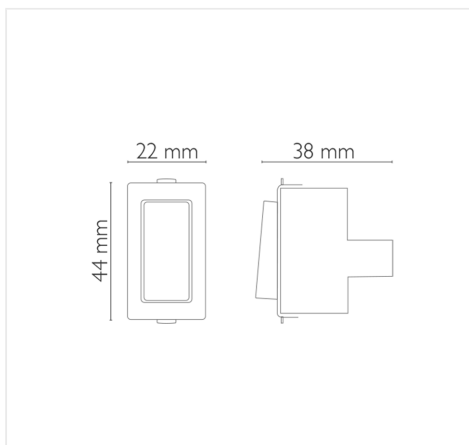

Tipo di Confezione:Blister

Altezza Inner cm:14

Profondità Inner cm:24

Peso Inner Kg:0.443

Altezza cm:12.2

Lunghezza cm:7.3

Profondità cm:4.5

Prodotto Lumi
Certificato IMQ