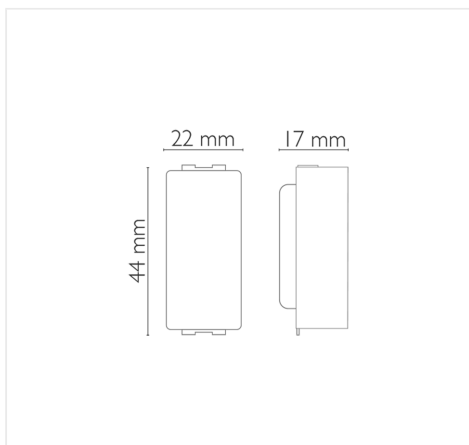

LK2023

TAPPO COPRIFORO - CONF.2 PZ SERIE CLASSIC

INFORMAZIONI

Marca:NOVA LINE

Altre Caratteristiche:2 pezzi

Colore:Bianco

LOGISTICA

EAN Conf.:8028274029055

Pz per Conf.:1

ITF Inner:18028274029052

Pz Inner:10

ITF Master:28028274029059

Pezzi Master:99

Peso Lordo Kg:0.031

Tipo di Confezione:Busta+Cavaliere/Bag+Headcard

Altezza Inner cm:14

Profondità Inner cm:24

Peso Inner Kg:0.31

Altezza cm:12.2

Lunghezza cm:7.3

Profondità cm:4.5