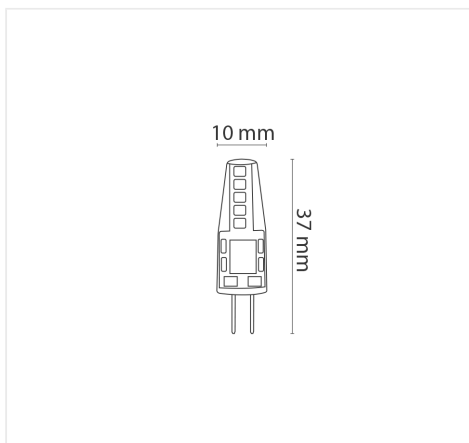

LOGISTICA

EAN Conf.:8028274119756

Pz per Conf.:1

ITF Inner:18028274119753

Pz Inner:10

ITF Master:28028274119750

Pezzi Master:200