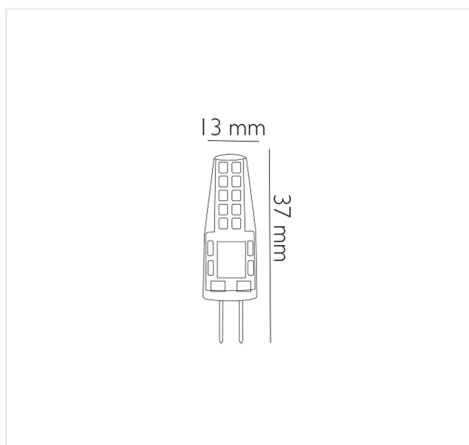

LS25G4N

BISPINA LED G4 2,5 W LUCE NATURALE 4000 K - SILICONE

INFORMAZIONI

Marca:NOVA LINE

Materiale:Silicone

Tipo di Lampada:Led

Base Lampada:G4

Dimensioni:Ø 13x37 mm

Profondità Inner cm:27

Altezza Master cm:25

Profondità Master cm:53.5

Peso Inner Kg:0.173

Peso Master Kg:2.323

Altezza cm:11.5

Lunghezza cm:9.7

Profondità cm:1.8