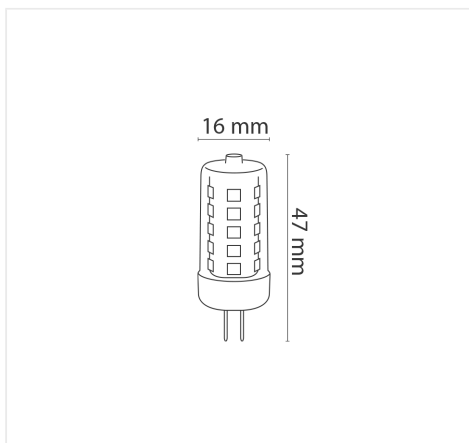

### INFORMAZIONI

Marca:NOVA LINE  
Materiale:ceramica + pc  
Tipo di Lampada:Led  
Base Lampada:G4  
Dimensioni:16 x 47 mm

### CARATTERISTICHE ELETTRICHE

Tensione Nominale:12 V  
Corrente:260 mA  
Potenza:3 W