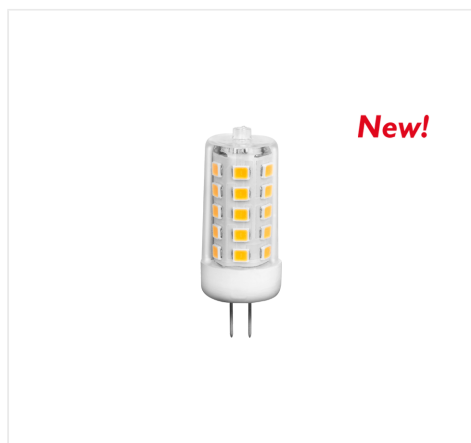

## LS35G4F

LAMPADA LED G4 3W LUCE FREDDA 6000K CERAMICA + PC

### INFORMAZIONI

Marca:NOVA LINE

Materiale:ceramica + pc

Tipo di Lampada:Led

Base Lampada:G4

Dimensioni:16 x 47 mm