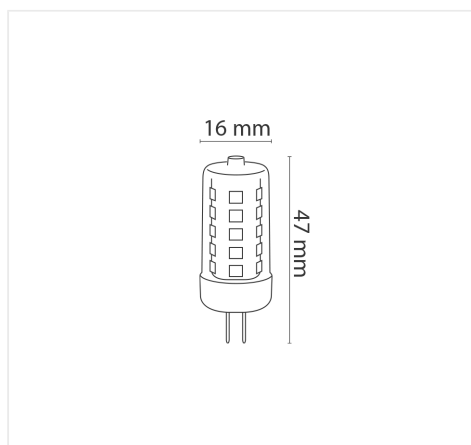

NOVA line

NOVA Italia S.p.A.

Via Vecchia Scorciosa 33-35 - 66022 Fossacesia (Ch)

Tel. 0872 578934 (15 linee r.a.) - Fax 0872 57670

www.novaline.it - info@novaline.it

P.I.: 01956430696 - C.C.I.A.A. CH140833 - Capitale Sociale: € 1.100.000,00 i.v.

RAEE: IT08020000003247

Azienda con sistema

di gestione certificato

ISO 9001: 2015

Certificato N. IT 15/0141

LS35G4F

LAMPADA LED G4 3W LUCE FREDDA 6000K CERAMICA + PC

INFORMAZIONI

Marca:NOVA LINE

Materiale:ceramica + pc

Tipo di Lampada:Led

Base Lampada:G4

Dimensioni:16 x 47 mm

CARATTERISTICHE ELETTRICHE

Tensione Nominale:12 V

Corrente:260 mA

Potenza:3 W

CARATTERISTICHE ILLUMINOTECNICHE

Lumen (Lm) :350

Classe Energetica:E

Temperatura di Colore:6500 K

Resa Cromatica:> 80

Gradi Diffusione:270°

Numero di Accensioni:12500

Durata in Ore (h):25000

Dimmerabile:NO

Equivalenza incandescenza:30 W

Tempo di innesco:istantaneo

LOGISTICA

EAN Conf.:8028274119824

Pz per Conf.:1

ITF Inner:18028274119821

Pz Inner:99

ITF Master:28028274119828

Pezzi Master:999