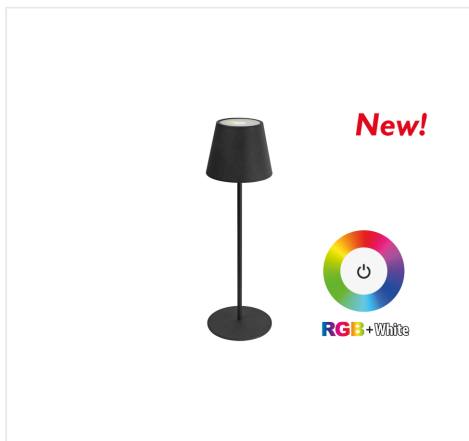

## LTR38B

AURORA LAMPADA LED RGB DA TAVOLO A BATTERIA  
3,6W RGB COLORE NERO

### INFORMAZIONI

Marca:NOVA LINE

Materiale:metallo e plastica

Altre Caratteristiche:RGB

Colore:Nero

Tipo di Lampada:Led

Accessori:cavo di ricarica USB Type C