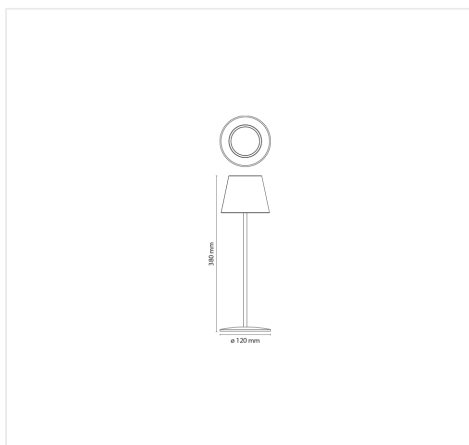

### INFORMAZIONI

Marca:NOVA LINE

Materiale:metallo e plastica

Altre Caratteristiche:RGB

Colore:Nero

Tipo di Lampada:Led

Accessori:cavo di ricarica USB Type C