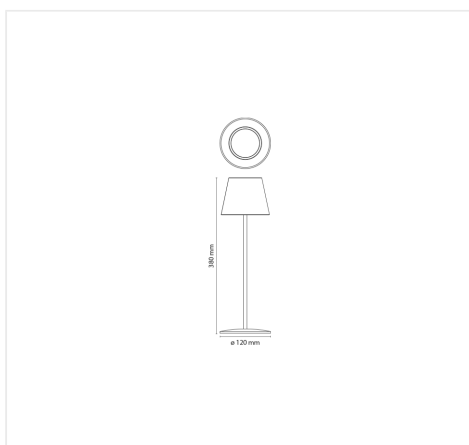

### INFORMAZIONI

Marca:NOVA LINE

Materiale:metallo e plastica

Altre Caratteristiche:RGB

Colore:Corten

Tipo di Lampada:Led

Accessori:cavo di ricarica USB Type C