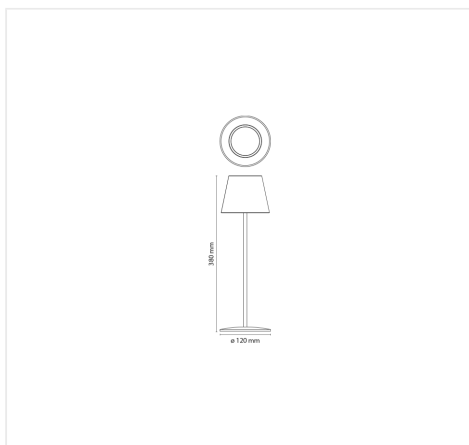

### INFORMAZIONI

Marca:NOVA LINE

Materiale:metallo e plastica

Altre Caratteristiche:RGB

Colore:Bianco

Tipo di Lampada:Led

Accessori:cavo di ricarica USB Type C