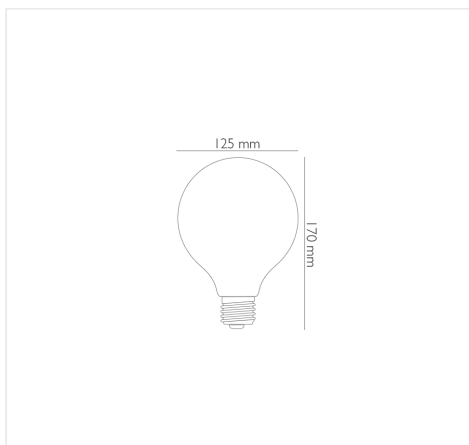

## MFGL100C

GLOBO G125 LED OPALE A FILAMENTO 10,5 W E27 LUCE CALDA 2700 K

### INFORMAZIONI

Marca:NOVA LINE

Materiale:Vetro +alluminio

Tipo di Lampada:Led

Base Lampada:E27

Dimensioni:171x125 mm