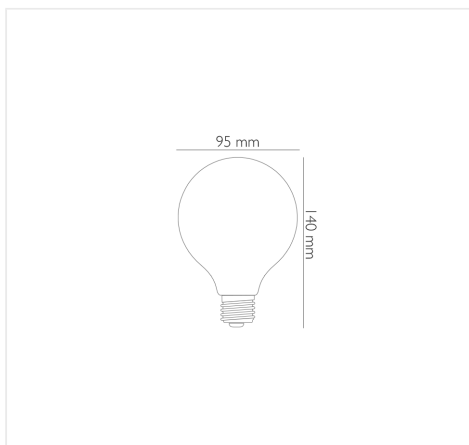

RAEE: IT08020000003247

Azienda con sistema

di gestione certificato

ISO 9001: 2015

Certificato N. IT 15/0141

MFGL75N

GLOBO G95 LED OPALE A FILAMENTO 8 W E27 LUCE NATURALE 4000 K

INFORMAZIONI

Marca:NOVA LINE

Materiale:Vetro +alluminio

Tipo di Lampada:Led

Base Lampada:E27

Dimensioni:140x95 mm

CARATTERISTICHE ELETTRICHE

Tensione Nominale:220-240 V

Corrente:60 mA

Resa Cromatica:> 80

Gradi Diffusione:360°

Numero di Accensioni:7500

Durata in Ore (h):15000

Dimmerabile:NO

Equivalenza incandescenza:69 W

Tempo di innesco:istantaneo

LOGISTICA