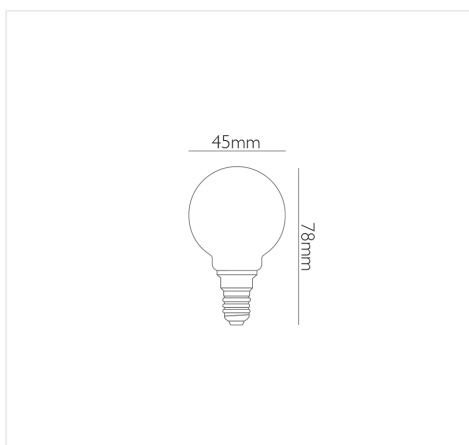

MFS31

SFERA LED OPALE A FILAMENTO 4 W E14 LUCE
NATURALE 4000 K

INFORMAZIONI

Marca:NOVA LINE

Materiale:Vetro +alluminio

Tipo di Lampada:Led

Base Lampada:E14

Dimensioni:78x45 mm

Pezzi Master:100

Peso Lordo Kg:0.0363

Tipo di Confezione:Blister

Altezza Inner cm:10

Profondità Inner cm:25

Altezza Master cm:23

Profondità Master cm:55

NOVA line