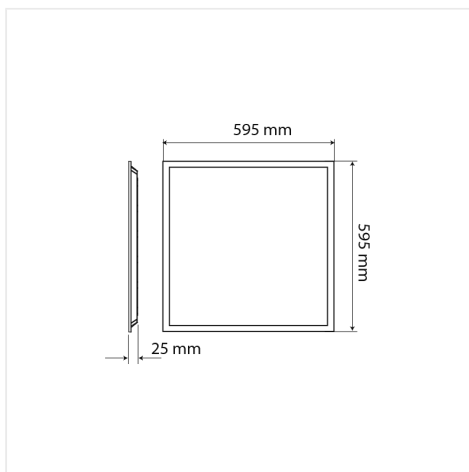

PB4066N

PANNELLO LED 40 W DIM.595X595 MM, LUCE NATURALE 4000K

INFORMAZIONI

Marca:NOVA LINE

Materiale:alluminio + polistirene

Altre Caratteristiche:Led Backlit Panel

Colore:Bianco

Tipo di Lampada:Led

Accessori:Kit per montaggio a sospensione

Dimensioni:595x595x30 mm

Uso:Interno

CARATTERISTICHE ELETTRICHE

Grado di Protezione:IP20

Classe di Isolamento:II

Tensione Nominale:200-240 V

Corrente:193 mA