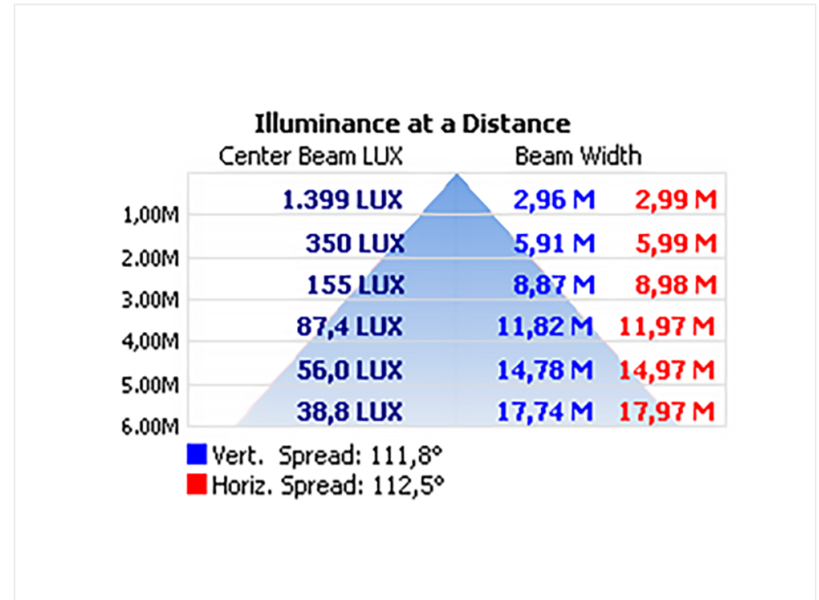

Profondità cm:3

DIAGRAMMA CONICO

DIAGRAMMA CIRCOLARE