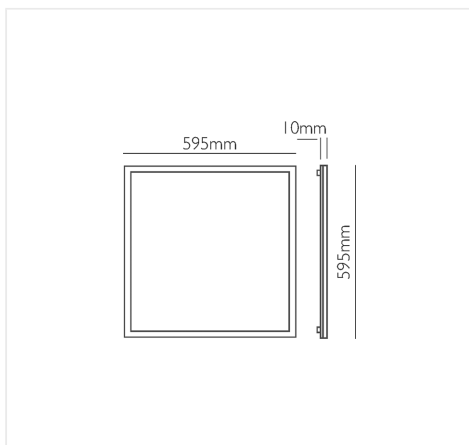

PL4066N

PANNELLO LED 40 W DIM.595X595 MM, LUCE NATURALE 4000K

INFORMAZIONI

Marca:NOVA LINE

Materiale:alluminio +polimetilmetacrilato

Tipo di Lampada:Led

Accessori:Kit per montaggio a sospensione

Dimensioni:595x595x9 mm

Uso:Interno

CARATTERISTICHE ELETTRICHE

Grado di Protezione:IP20

Tensione Nominale:200-240 V

Corrente:200 mA

Fattore di Potenza:>0,9

Potenza:40 W

CARATTERISTICHE ILLUMINOTECNICHE

Peso Lordo Kg:2.5518

Tipo di Confezione:Box

Profondità Prodotto mm:10

Altezza Inner cm:67.5

Profondità Inner cm:64.5

Peso Inner Kg:12.759

Altezza cm:65.5

NOVA line

Profondità cm:3

DIAGRAMMA CONICO

DIAGRAMMA CIRCOLARE