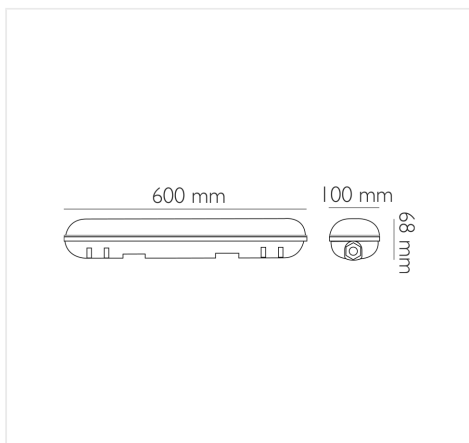

## PLY60N

PLAFONIERA LED WATERPROOF 24W 60CM, LUCE NATURALE 4000K

### INFORMAZIONI

Marca:NOVA LINE

Tipo di Lampada:Led

Dimensioni:600x100x68 mm