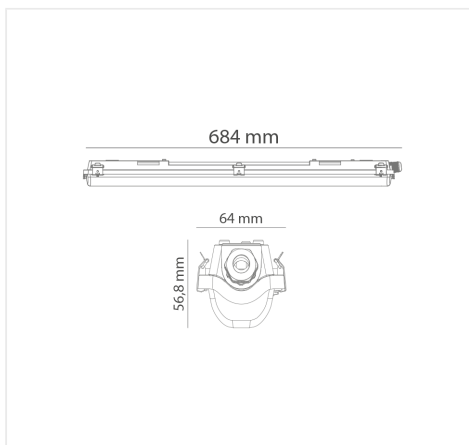

PTL60

PORTA TUBO T8 IP65 60 CM, ALIMENTAZIONE
BIDIREZIONALE

INFORMAZIONI

Marca:NOVA LINE

Materiale:ABS+PC

Colore:Grigio

Dimensioni:684x64x56,8 mm

Uso:Interno

CARATTERISTICHE ELETTRICHE

Carico max Applicabile:9W

LOGISTICA

EAN Conf.:8028274113471

Pz per Conf.:1

ITF Inner:18028274113478

Pz Inner:12