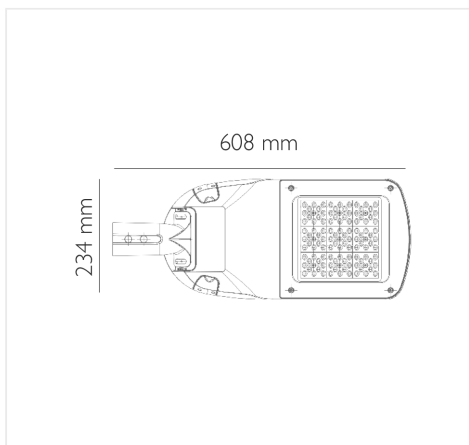

SLBK10040

LAMPADA STRADALE LED 100 W LUCE NATURALE 4000 K, IP65

INFORMAZIONI

Marca:NOVA LINE

Materiale:Alluminio pressofuso

Altre Caratteristiche:IK08

Tipo di Lampada:Led

Dimensioni:508x214x122 mm