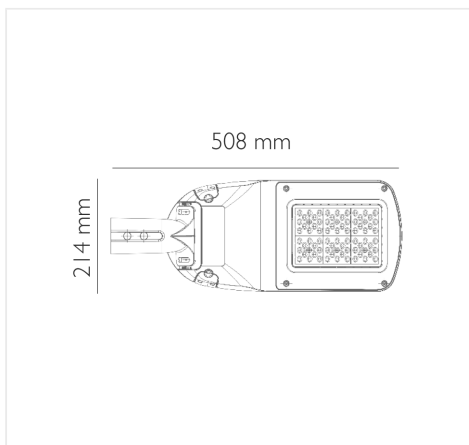

SLBK3040

LAMPADA STRADALE LED 30 W LUCE NATURALE 4000 K, IP65

INFORMAZIONI

Marca:NOVA LINE

Materiale:Alluminio pressofuso

Altre Caratteristiche:IK08

Tipo di Lampada:Led

Dimensioni:608x234x122 mm