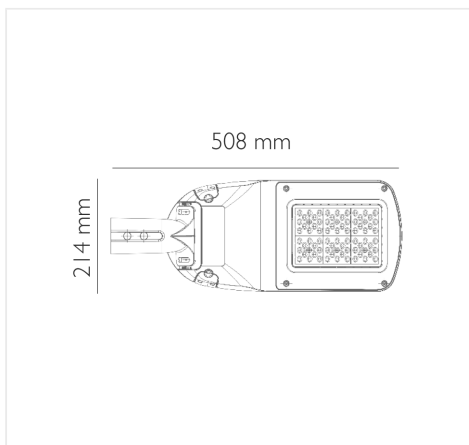

NOVA line

NOVA Italia S.p.A.

Via Vecchia Scorciosa 33-35 - 66022 Fossacesia (Ch)

Tel. 0872 578934 (15 linee r.a.) - Fax 0872 57670

www.novaline.it - info@novaline.it

P.I.: 01956430696 - C.C.I.A.A. CH140833 - Capitale Sociale: € 1.100.000,00 i.v.

RAEE: IT08020000003247

Azienda con sistema

di gestione certificato

ISO 9001: 2015

Certificato N. IT 15/0141

NovaLine.it

novaline.it

novaline.it

SLBK6040

LAMPADA STRADALE LED 60 W LUCE NATURALE 4000 K, IP65

INFORMAZIONI

Marca:NOVA LINE

Materiale:Alluminio pressofuso

Altre Caratteristiche:IK08

Tipo di Lampada:Led

Dimensioni:608x234x122 mm

CARATTERISTICHE ELETTRICHE

Grado di Protezione:IP65

Classe di Isolamento:I

Tensione Nominale:85-265 V

Corrente:240 mA

Fattore di Potenza:>0,95

Potenza:60 W

Frequenza:50/60 Hz

CARATTERISTICHE ILLUMINOTECNICHE

Lumen (Lm) :6800

Marca del Led:PHILIPS 3030

Temperatura di Colore:4000 K

Resa Cromatica:>70

Gradi Diffusione:120°

Numero di Accensioni:35000

Durata in Ore (h):50000

Dimmerabile:Optional

Tempo di innesco:istantaneo

LOGISTICA

EAN Conf.:8028274108897

Pz per Conf.:1

Peso Lordo Kg:4.5

Tipo di Confezione:Box

Altezza cm:24.5

Lunghezza cm:57.5

Profondità cm:15