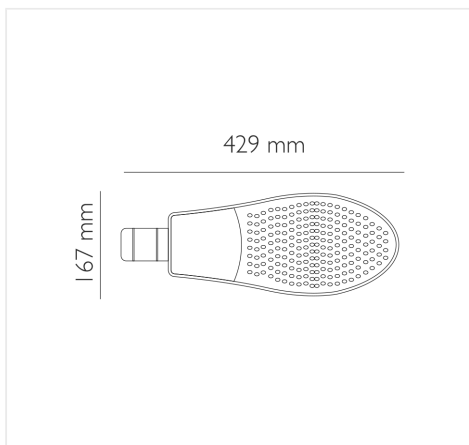

STD50

LAMPADA STRADALE LED 50 W LUCE NATURALE 4000 K, IP65

INFORMAZIONI

Marca:NOVA LINE

Materiale:Alluminio pressofuso

Altre Caratteristiche:IK08, Diametro attacco palo 42mm

Tipo di Lampada:Led

Dimensioni:429x167x67 mm

Tipo di Confezione:Box

Altezza Inner cm:37

Profondità Inner cm:37

Peso Inner Kg:9.3

Altezza cm:37

Lunghezza cm:45

Profondità cm:37

NOVA line