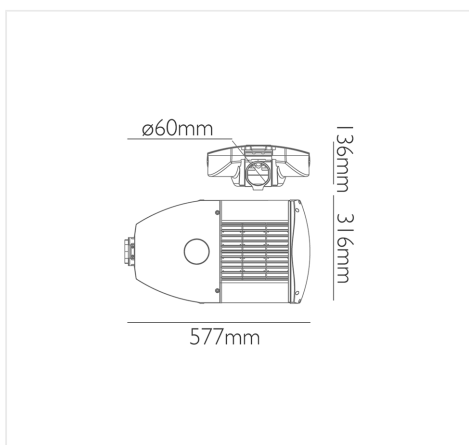

STL100K40

LAMPADA STRADALE LED PREMIUM 100 W LUCE
NATURALE 4000 K, IP66

INFORMAZIONI

Marca:NOVA LINE

Materiale:Alluminio pressofuso

Altre Caratteristiche:Driver Meanwell, inclinabile 0-15°, IK10. Garanzia 7
anni

Profondità Prodotto mm:136

Altezza Inner cm:20

Profondità Inner cm:63

Peso Inner Kg:8.6

Altezza cm:13.6

Lunghezza cm:57.7

Profondità cm:31.6

LM-79