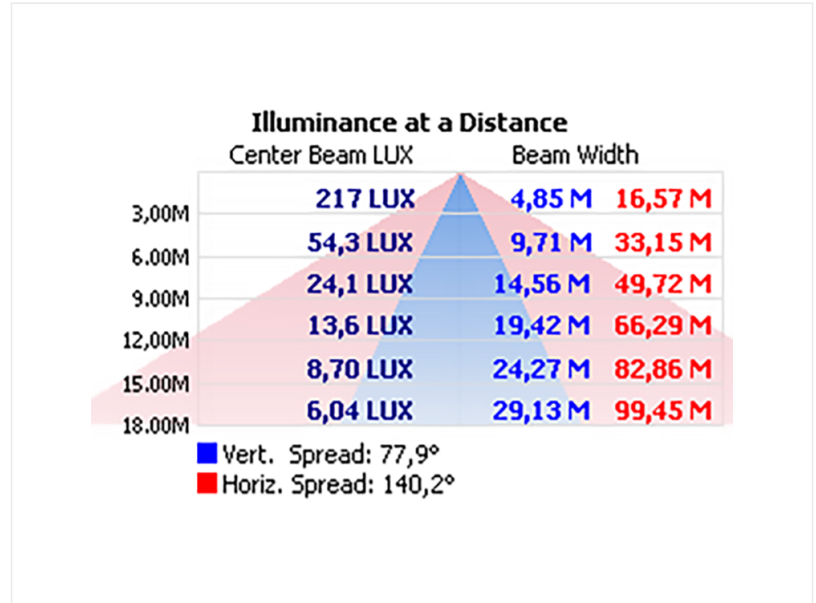

NOVA line

NOVA Italia S.p.A.

Via Vecchia Scorciosa 33-35 - 66022 Fossacesia (Ch)
Tel. 0872 578934 (15 linee r.a.) - Fax 0872 57670
www.novaline.it - info@novaline.it

P.I.: 01956430696 - C.C.I.A.A. CH140833 - Capitale Sociale: € 1.100.000,00 i.v.

RAEE: IT08020000003247

Azienda con sistema di gestione certificato ISO 9001: 2015
Certificato N. IT 15/0141

NovaLine.it

novaline.it

novaline.it

DIAGRAMMA CONICO